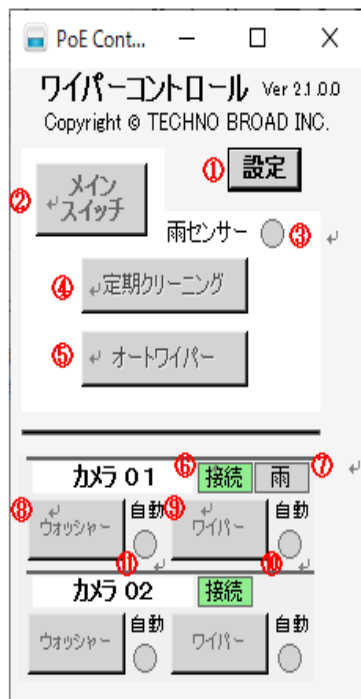

Windowsソフトイメージ

メイン画面

設定変更画面